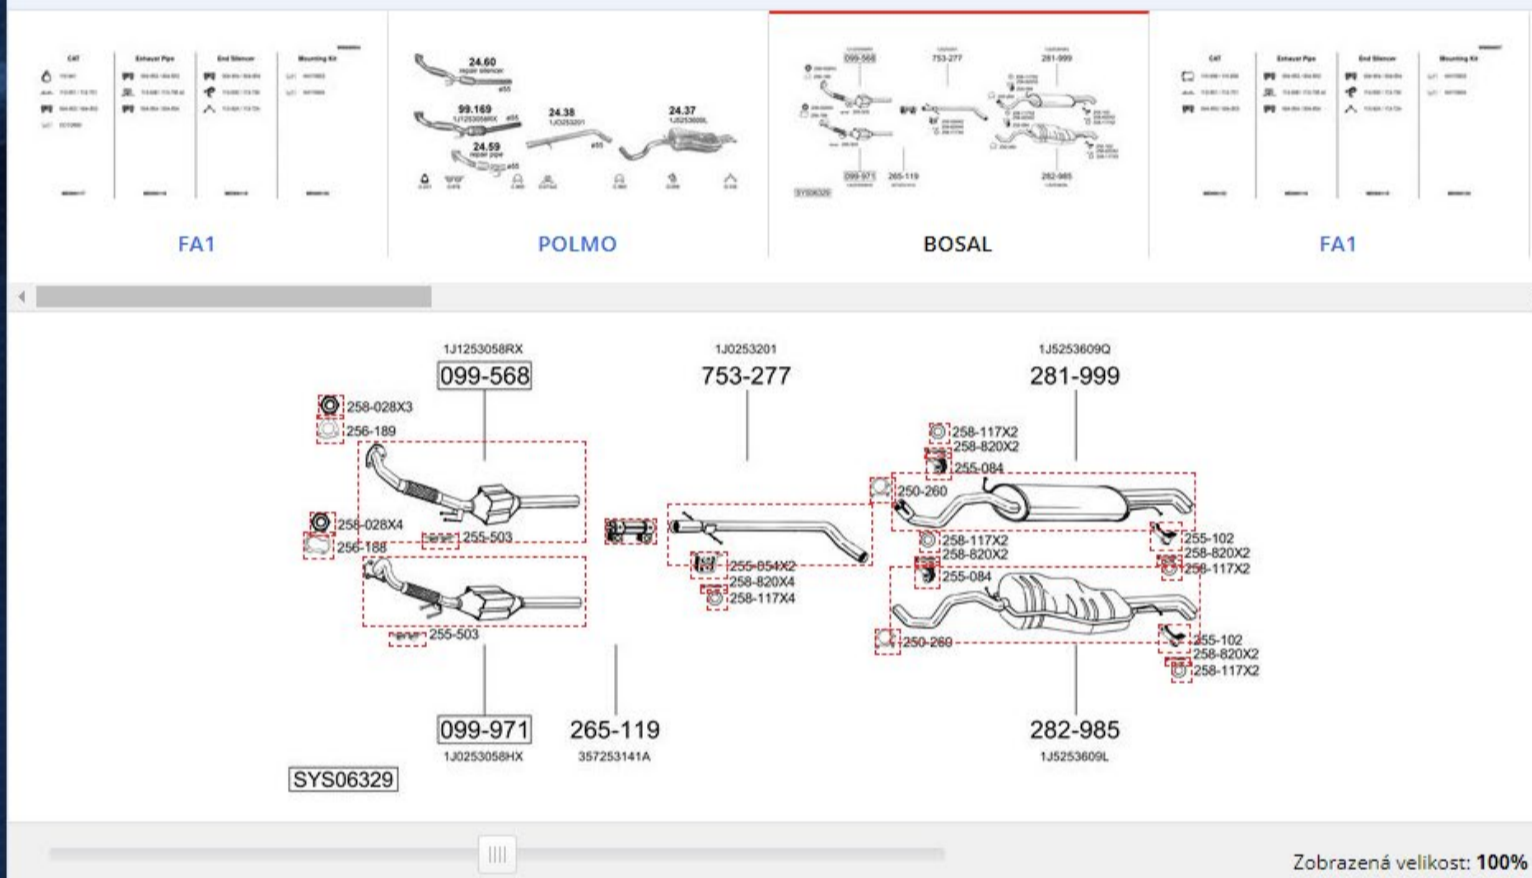

KATALOGY

UNIVERZÁLNÍ DÍLY

PŮJČOVNA

SKODA OCTAVIA I Combi (1U5) 1.9 TDI

Zobrazit více informací...

Rychlé hledání kategorie

- Brzdový systém
- Čištění a ostřikování skel
- Díly interiéru a vnitřního vybavení
- Díly karoserie a osvětlení
- Elektrosoučásti
- Chlazení, vytápění a klimatizace
- Motor a převodovka
- Pneumatiky
- Podvozek
- Pohon kol
- Příprava směsi a přeplňování
- Spojka
- Vnější díly a doplňky karoserie
- Výfukový systém

Hledat dle vozidla (TecDoc) → SKODA → OCTAVIA I Combi (1U5) → 1.9 TDI → Konstrukční skupina

Konstrukční skupina

Vyobrazení

Zobrazená velikost: 100%

Výchozí řazení

☐ Pouze skladem

MOC ☐ NC

Výrobci

Parametry

EDEX 24.38

Tlumič výfuku

Pro kódy motoru: AGR, ALH

Nalezeno přes Referenční kód TecDoc® číslo 24.38

montovaná strana

centrum

2 ks

Zítřa (300 - Trasa Morava - NOC 18.00 Noční závoz 6:00)

353.17 Kč
427.33 Kč s DPH

1

Zobrazit více dodacích časů...

1 2